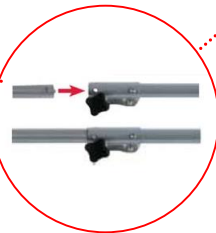

Tête fil :
Réf. : 1183-M6-1000

Lunettes de sécurité :
Réf. : 6061-X1-0018

EB 1000 B

Débroussailleuse électrique

Poignée ergonomique

Striée pour une excellente prise en main et un grand confort d'utilisation

Poignée avant

ajustable en hauteur pour s'adapter à la taille et à la posture de l'utilisateur

Tube Démontable

Sans outil pour adapter les accessoires de la gamme Trimmer Plus

Renvoi d'angle

- A denture hélicoïdale monté avec 3 roulements
- Moins de vibrations car monté avec roulement
- Meilleure longévité

TAP & GO

Avance automatique du fil par simple pression au sol

Livrée avec :

Harnais simple

Lame 3 dents

Accessoires **TrimmerPlus** en option

Taille-Haies

Souffleur

Elagueuse sur perche

EN PLUS

☑ Tête fil Tap & Go : ce système permet par simple pression de la tête fil sur le sol, de faire sortir le fil à la bonne longueur.