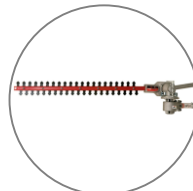

Largeur de travail (fil) : 38 cm
Largeur de travail (lame) : 23 cm, 3 dents, inclus

Brancard : poignée loop
Harnais : inclus

Fil : Ø 1,6 mm / tête fil double
Système d'alimentation : Tap & Go

Référence : 41AC0UE-678

Poignée avant

ajustable en hauteur pour s'adapter à la taille et à la posture de l'utilisateur

Tube Démontable

Sans outil pour adapter les accessoires de la gamme Trimmer Plus

Renvoi d'angle

- A denture hélicoïdale monté avec 3 roulements
- Moins de vibrations car monté avec roulement
- Meilleure longévité

TAP & GO

Avance automatique du fil par simple pression au sol

Livrée avec :

Harnais simple

Lame 3 dents

Accessoires **TrimmerPlus** en option

Taille-Haies

Souffleur

Elagueuse sur perche

EN PLUS

☑ Tête fil Tap & Go : ce système permet par simple pression de la tête fil sur le sol, de faire sortir le fil à la bonne longueur.