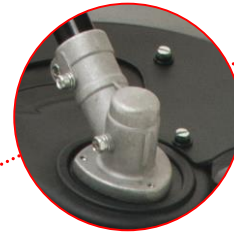

Poignée avant

ajustable en hauteur pour s'adapter à la taille et à la posture de l'utilisateur

Tube Démontable

Sans outil pour adapter les accessoires de la gamme Trimmer Plus

Renvoi d'angle

- A denture hélicoïdale monté avec 3 roulements
- Moins de vibrations car monté avec roulement
- Meilleure longévité

TAP & GO

Avance automatique du fil par simple pression au sol

Livrée avec :

Harnais simple

Lame 3 dents

Accessoires **TrimmerPlus** en option

Taille-Haies

Souffleur

Elagueuse sur perche

EN PLUS

☑ Tête fil Tap & Go : ce système permet par simple pression de la tête fil sur le sol, de faire sortir le fil à la bonne longueur.