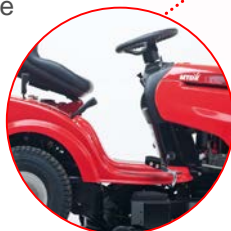

SMART RC 125

Autoportée ramassage intégré

Bac de ramassage

200 l avec poignée pour le vider depuis le poste de conduite

Porte Gobelet

Attelage arrière en option

Pour les accessoires traînés

Accessibles depuis le poste de conduite :

- Levier d'embrayage des lames
- Réglage de la hauteur de coupe

Châssis robuste à plateforme dégagée

pour une accessibilité facile au poste de conduite

Buse de lavage

en option

Vide poches

Moteur 382 cm³

- Démarrage électrique
- Facilement accessible pour une maintenance aisée
- Lubrification sous pression avec pompe et filtre à huile